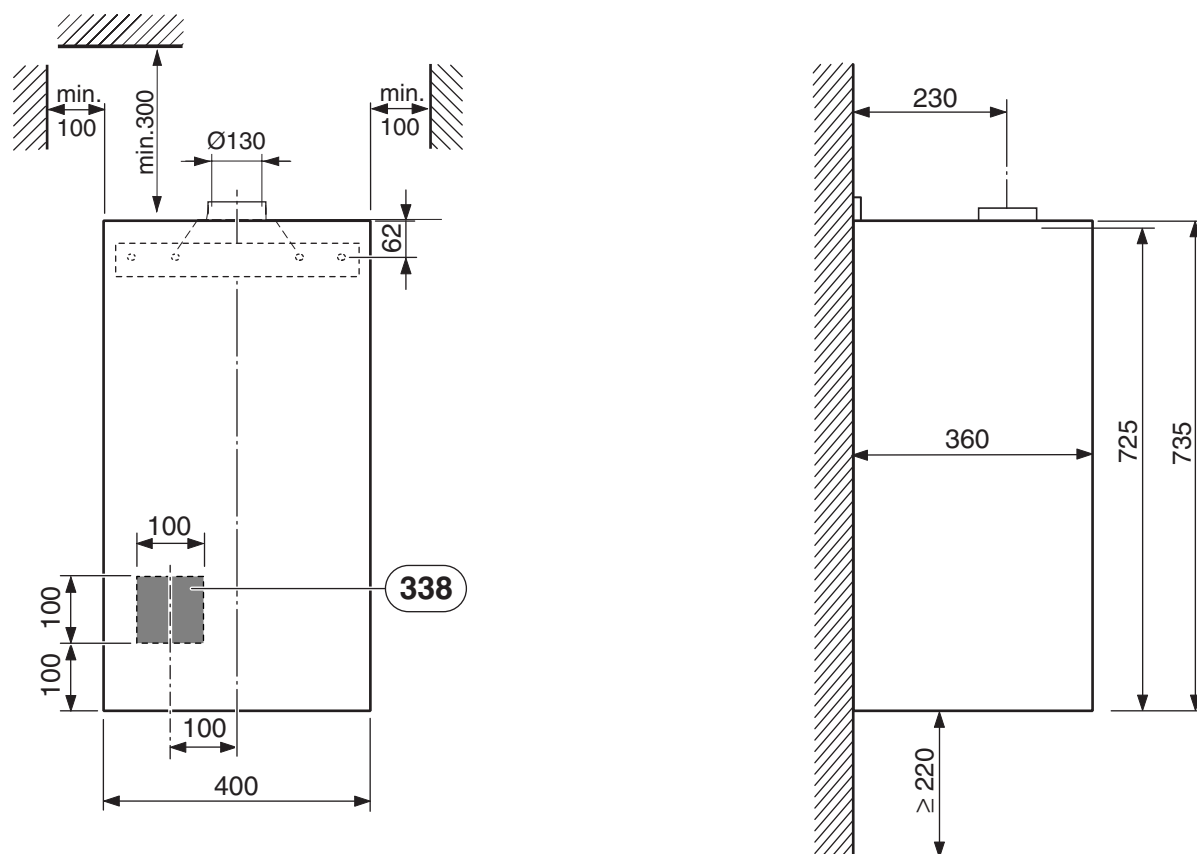

1.7 Rozměry skříně a vzdálenosti

6 720 613 159-01.10

obr. 1 Pohled zepředu a z boku

338 Místo vývodu elektrických kabelů ze zdi