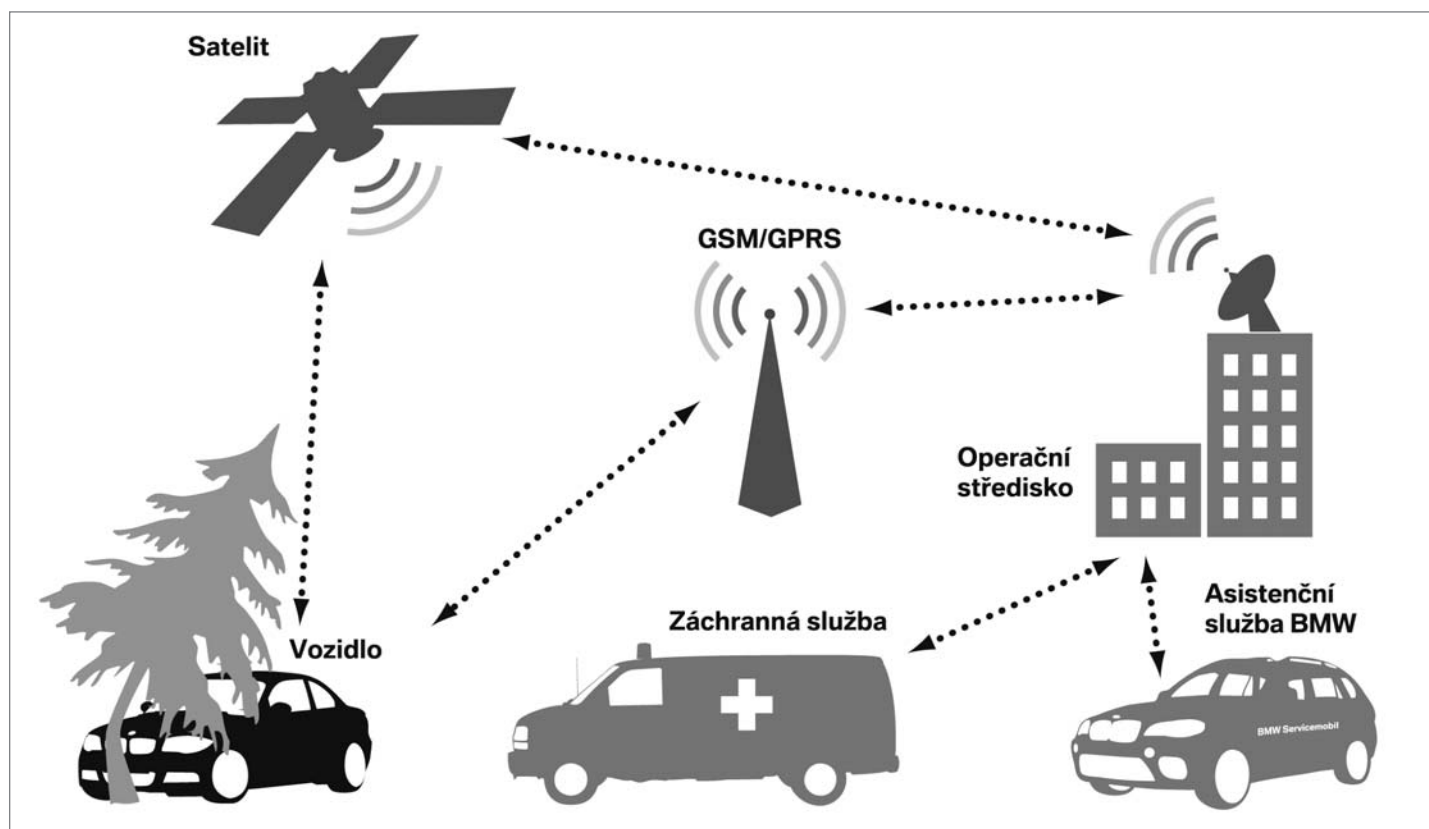

V případě dopravní nehody

Díky zabudovanému senzoru je BMW Satelitní vyhledávání vozidel schopno odeslat do operačního střediska přesné informace o místě a závažnosti dopravní nehody. Na základě získaných informací z vozu jsou na místo vyslány složky integrovaného záchranného systému a asistenční služba BMW. Pomoc se k Vám tedy dostane včas.

Ochrana před odcizením vozidla

Nic nenahradí pocit klidu a bezpečí, který můžete zažívat při každém zaparkování Vašeho vozu kdekoli a kdykoliv, protože víte, že nad Vaším vozem drží ochranu BMW Satelitní vyhledávání vozidel napojené na centrální pult ochrany a to 24 hodin denně 365 dní v roce. Tyto služby jsou dostupné jak v České republice tak i ve valné většině evropských států.

Výhoda při pojištění vozidla

BMW Satelitní vyhledávání vozidel je uznáno hlavními pojišťovnami na českém trhu jako aktivní vyhledávací systém. Naše partnerské pojišťovny Kooperativa a Allianz poskytují na vozidla vybavená tímto systémem zvýhodněné havarijní pojištění a to o 20% respektive o 15%.

Doplňkové služby

Díky zabudovanému GPS modulu můžete mít neustále přehled o pohybu Vašeho vozidla. Využijte možnosti rozšíření BMW Satelitního vyhledávání o elektronickou knihu jízd.

Instalace a aktivace

Požádejte Vašeho BMW dealera o instalaci systému ještě před převzetím Vašeho nového vozu, abyste odjžděli ve svém novém voze již s pocitem klidu a bezpečí.