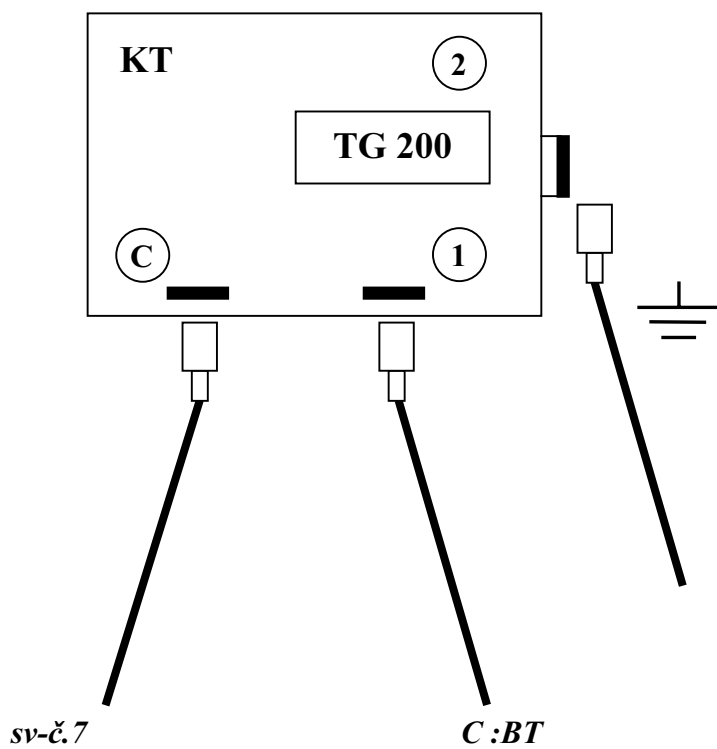

Filtr odrušovací PTE (DQ01ND)

Odrušovací filtr s vývodem cca 7 cm pro kotle PTE atd. :

Připojení na kotlový termostat (KT) – pohled na kontakty

Původní zapojení

Zapojení se zhášecím členem (filtrem)