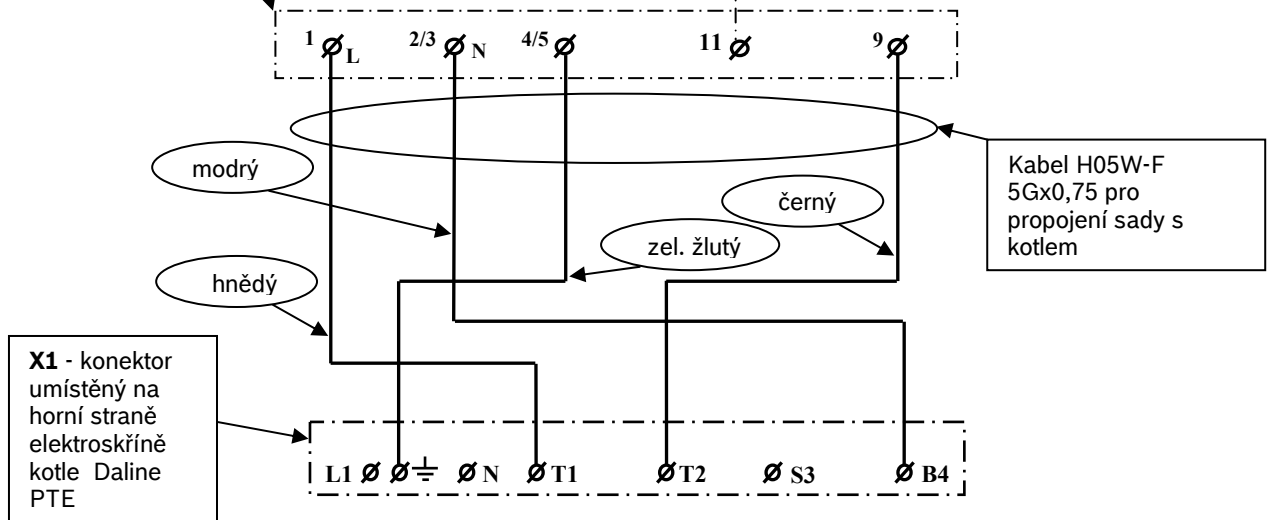

Propojení s kotlem: