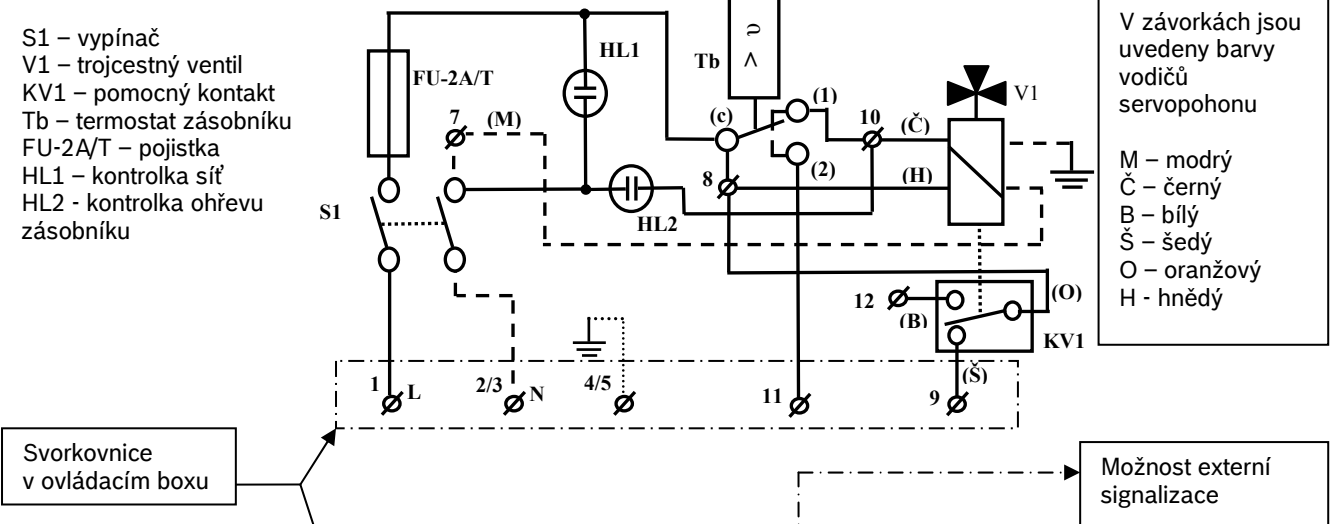

# EZK - DHW

(Propojovací sada pro externí zásobníky TV - obj.č. 8738120163)

Sada je určena pro připojení externího zásobníku teplé užitkové vody (TUV) různých kapacit, který musí obsahovat jímku o průměru 7mm pro čidlo termostatu (např. zásobník Storacell ST 120/160-2 E nebo Logalux S120/5).

Nahřívání TUV se provádí pomocí trojcestného ventilu, který je ovládán sadou EZK – DHW:

- Sada obsahuje:
- trojcestný ventil VCZMQ 6000E
  - servopohon pro ovládání trojcestného ventilu VC 4613 /230VAC
  - ovládací box s termostatem pro nastavení teploty TUV

Instalaci smí provádět pouze odborník s platným oprávněním k této činnosti.

Připojení sady se provede dle následujících schémat:

## Vnitřní schéma :