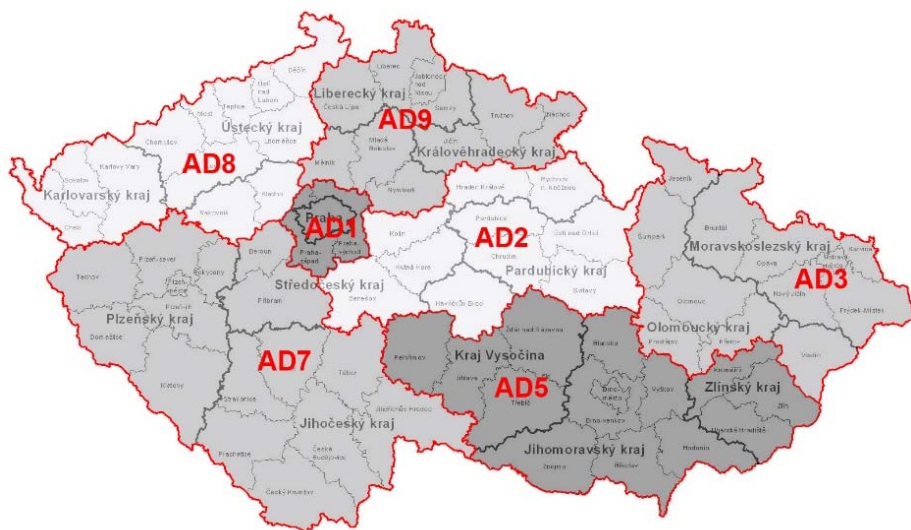

Obchodní zastoupení značek Junkers, Bosch a Dakon

BOSCH

Obchodní zástupci

Marek Pohnan (AD1)

Tel: 602 390 198

E-mail: marek.pohnan@cz.bosch.com

Okresy: Hlavní město Praha, Praha-východ, Praha-západ

Miloš Praus (AD2)