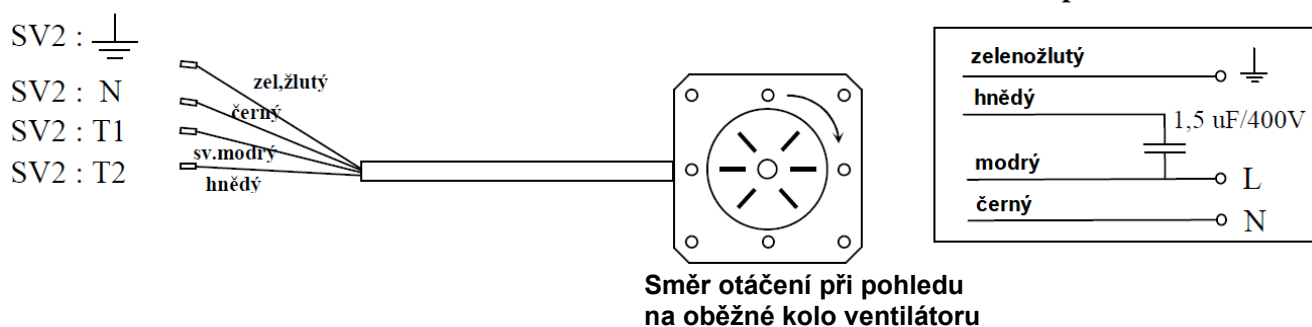

V průběhu roku 2008 došlo ke změně typu spalínového ventilátoru, od uvedeného roku se používá pro výrobu i jako náhradní díl ventilátor EBM Papst. V tomto období byla aktivní výroba kotlů **Damat Pyro a KP Pyro**.

Upozornění

Při výměně ventilátoru pozor na zapojení světlemodrého vodiče u ventilátoru EBM Papst - pro točivé stroje neplatí standardní označení barev vodičů.

1. Ventilátor ATAS FCJ82C Ventilátor Metrix WC170

2. Ventilátor EBM-Papst KM4360/2 Součástí výrobku a jako náhradní díl od roku 2008.

Směr otáčení ventilátoru určuje u kotlů Damat Pyro a KP Pyro zapojení vodičů na konektorech T1 a T2.

	Flexokabel / Main lead	ATAS, METRIX	Ebm Papst
L1	fáze_přívod (hnědý / brown)	-----	-----
	kostra_přívod (zel.žlutý / green-yellow)	zel.žlutý/green-yellow	zel.žlutý/green-yellow
N	nula_přívod (modrý/blue)	černý / black	černý / black
T1	-----	hnědý/ brown	modrý / blue
T2	-----	červený / red	hnědý/ brown