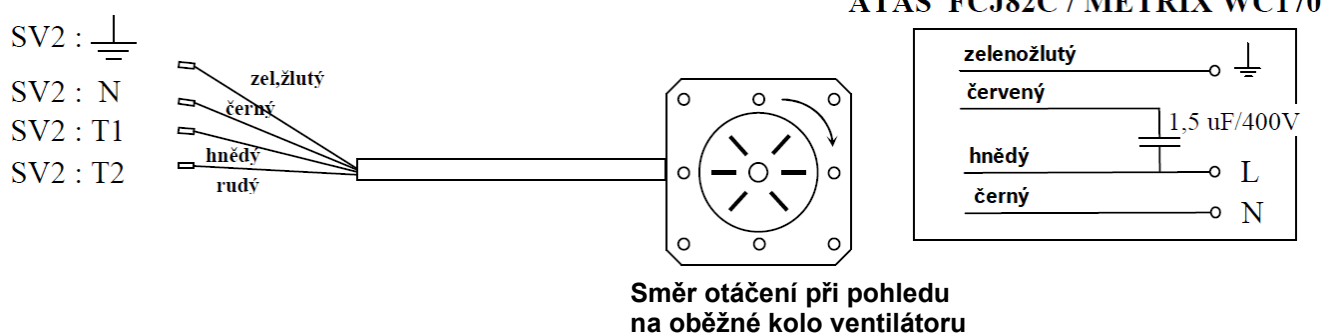

V průběhu roku 2008 došlo ke změně typu spalínového ventilátoru, od uvedeného roku se používá pro výrobu i jako náhradní díl ventilátor EBM Papst. V tomto období byla aktivní výroba kotlů **Damat Pyro a KP Pyro**.

Upozornění

Při výměně ventilátoru pozor na zapojení světlemodrého vodiče u ventilátoru EBM Papst - pro točivé stroje neplatí standardní označení barev vodičů.

1. Ventilátor ATAS FCJ82C Ventilátor Metrix WC170

2. Ventilátor EBM-Papst KM4360/2 Součástí výrobku a jako náhradní díl od roku 2008.

Směr otáčení ventilátoru určuje u kotlů Damat Pyro a KP Pyro zapojení vodičů na konektorech T1 a T2.

	Flexokabel / Main lead	ATAS, METRIX	Ebm Papst
L1	fáze_přívod (hnědý / brown)	-----	-----
	kostra_přívod (zel.žlutý / green-yellow)	zel.žlutý/green-yellow	zel.žlutý/green-yellow
N	nula_přívod (modrý/blue)	černý / black	černý / black
T1	-----	hnědý/ brown	modrý / blue
T2	-----	červený / red	hnědý/ brown